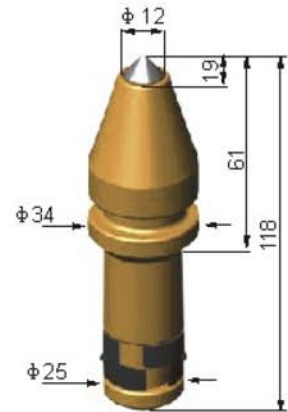

TRENCHING PICKS

Wiksis[®]
"Zemindeki Ortaginız"

Trenching Picks

iksis®

PB-TP19-01
D12/H86

PB-TP19-02
D16/H84

PB-TP25-01
D12/H118

PB-TP25-02
D19/H137

PB-TP25-03
D16/H141

PB-TP25-04
D11.7/H116.5

Trenching Picks

iksis[®]

PB-TP19-03
D16/H84

PB-TP19-04
D12/H85

PB-TP19-05
D16/H88

PB-TP19-06
D19/H90