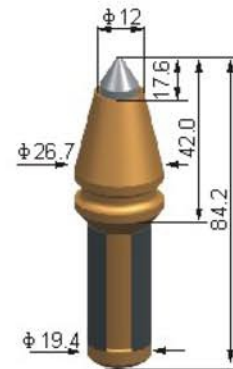

PB-TP22-01
D19/H88

PB-TP19-13
D17.5/H91

Trenching Picks

iksis[®]

PB-TP19-14
D16/H98

PB-TP19-15
D12/H84.2

PB-22A
D22/L38

PB-20A
D20/L35