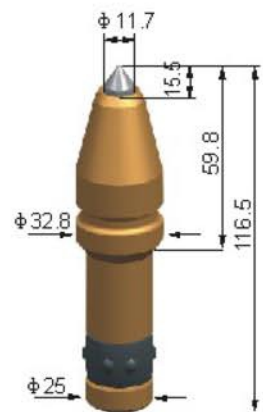

TRENCHING PICKS

Wiksis[®]
"Zemindeki Ortaginız"

Trenching Picks

iksis®

PB-TP19-01
D12/H86

PB-TP19-02
D16/H84

PB-TP25-01
D12/H118

PB-TP25-02
D19/H137

PB-TP25-03
D16/H141

PB-TP25-04
D11.7/H116.5

Trenching Picks

iksis[®]

PB-TP19-03
D16/H84

PB-TP19-04
D12/H85

PB-TP19-05
D16/H88

PB-TP19-06
D19/H90

PB-TP22-01
D19/H88

PB-TP19-13
D17.5/H91

Trenching Picks

iksis[®]

PB-TP19-14
D16/H98

PB-TP19-15
D12/H84.2

PB-22A
D22/L38

PB-20A
D20/L35