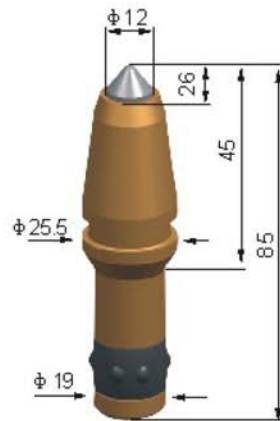

PB-TP25-03
D16/H141

PB-TP25-04
D11.7/H116.5

Trenching Picks

iksis[®]

PB-TP19-03
D16/H84

PB-TP19-04
D12/H85

PB-TP19-05
D16/H88

PB-TP19-06
D19/H90

PB-TP19-07
D16/H84

PB-TP19-08
D16/H85

Trenching Picks

iksis[®]

PB-TP19-09
D16/H84

PB-TP19-10
D16/H84

PB-TP19-11
D16/H92

PB-TP19-12
D16/H92

PB-TP22-01
D19/H88

PB-TP19-13
D17.5/H91

Trenching Picks

iksis[®]

PB-TP19-14
D16/H98

PB-TP19-15
D12/H84.2

PB-22A
D22/L38

PB-20A
D20/L35