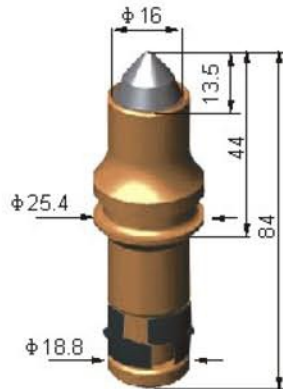

TRENCHING PICKS

Wiksis[®]
"Zemindeki Ortaginız"

Trenching Picks

iksis®

PB-TP19-01
D12/H86

PB-TP19-02
D16/H84

PB-TP25-01
D12/H118

PB-TP25-02
D19/H137

PB-TP25-03
D16/H141

PB-TP25-04
D11.7/H116.5

Trenching Picks

iksis[®]

PB-TP19-03
D16/H84

PB-TP19-04
D12/H85

PB-TP19-05
D16/H88

PB-TP19-06
D19/H90

PB-TP22-01
D19/H88

PB-TP19-13
D17.5/H91

Trenching Picks

iksis[®]

PB-TP19-14
D16/H98

PB-TP19-15
D12/H84.2

PB-22A
D22/L38

PB-20A
D20/L35