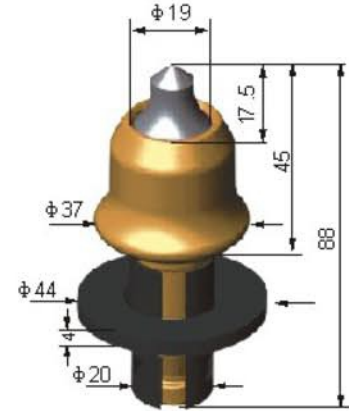

ROAD MILLING PICKS

 **Viksiss**[®]
"Zemindeki Ortanız"

Road Planing Picks

iksis®

PB-RP20-01
D16/H88

PB-RP20-02
D17.5/H88

PB-RP20-03
D17.5/H88

PB-RP20-04
D19/H88

PB-RP20-05
D19/H88

PB-RP20-06
D19/H88

Road Planing Picks

iksis®

PB-RP20-07
D18.8/H88

PB-RP20-08
D19/H88

PB-RP20-09
D19/H88

PB-RP20-10
D20.5/H88

PB-RP20-11
D20/H88

PB-RP20-12
D22/H88

Road Planing Picks

iksis®

PB-RP20-13
D10/H88

PB-RP20-14
D13/H88

PB-RP20-15
D16/H58

PB-RP22-01
D19/H92