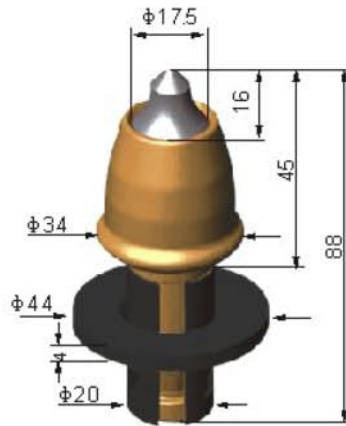

ROAD MILLING PICKS

 **Viksiss**[®]
"Zemindeki Ortanız"

Road Planing Picks

iksis®

PB-RP20-01
D16/H88

PB-RP20-02
D17.5/H88

PB-RP20-03
D17.5/H88

PB-RP20-04
D19/H88

PB-RP20-05
D19/H88

PB-RP20-06
D19/H88

Road Planing Picks

iksis®

PB-RP20-07
D18.8/H88

PB-RP20-08
D19/H88

PB-RP20-09
D19/H88

PB-RP20-10
D20.5/H88