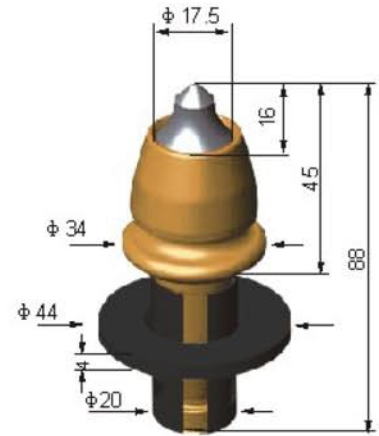

ROAD MILLING PICKS

 **Viksiss**[®]
"Zemindeki Ortanız"

Road Planing Picks

iksis®

PB-RP20-01
D16/H88

PB-RP20-02
D17.5/H88

PB-RP20-03
D17.5/H88

PB-RP20-04
D19/H88

PB-RP20-05
D19/H88

PB-RP20-06
D19/H88

Road Planing Picks

iksis®

PB-RP20-07
D18.8/H88

PB-RP20-08
D19/H88

PB-RP20-09
D19/H88

PB-RP20-10
D20.5/H88