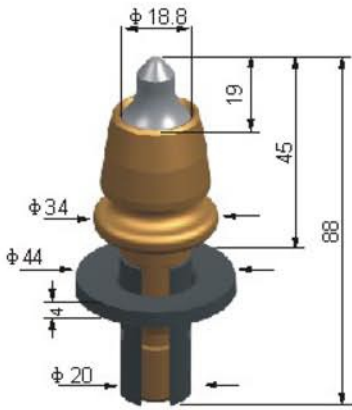

ROAD MILLING PICKS

 **Viksiss**[®]
"Zemindeki Ortanız"

Road Planing Picks

iksis®

PB-RP20-01
D16/H88

PB-RP20-02
D17.5/H88

PB-RP20-03
D17.5/H88

PB-RP20-04
D19/H88

PB-RP20-05
D19/H88

PB-RP20-06
D19/H88

Road Planing Picks

iksis®

PB-RP20-07
D18.8/H88

PB-RP20-08
D19/H88

PB-RP20-09
D19/H88

PB-RP20-10
D20.5/H88