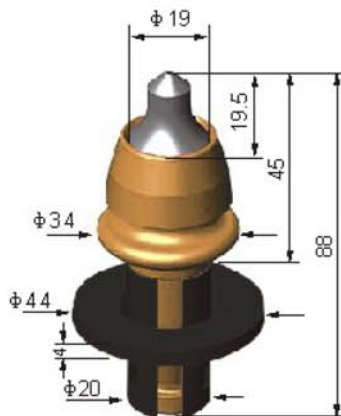

ROAD MILLING PICKS

 **Viksiss**[®]
"Zemindeki Ortanız"

Road Planing Picks

iksis®

PB-RP20-01
D16/H88

PB-RP20-02
D17.5/H88

PB-RP20-03
D17.5/H88

PB-RP20-04
D19/H88

PB-RP20-05
D19/H88

PB-RP20-06
D19/H88

Road Planing Picks

iksis®

PB-RP20-07
D18.8/H88

PB-RP20-08
D19/H88

PB-RP20-09
D19/H88

PB-RP20-10
D20.5/H88