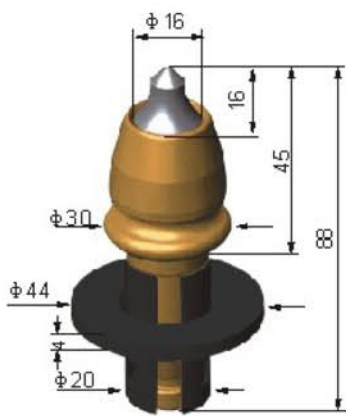

ROAD MILLING PICKS

 **Viksiss**[®]
"Zemindeki Ortanız"

Road Planing Picks

iksis®

PB-RP20-01
D16/H88

PB-RP20-02
D17.5/H88

PB-RP20-03
D17.5/H88

PB-RP20-04
D19/H88

PB-RP20-05
D19/H88

PB-RP20-06
D19/H88

Road Planing Picks

iksis®

PB-RP20-07
D18.8/H88

PB-RP20-08
D19/H88

PB-RP20-09
D19/H88

PB-RP20-10
D20.5/H88