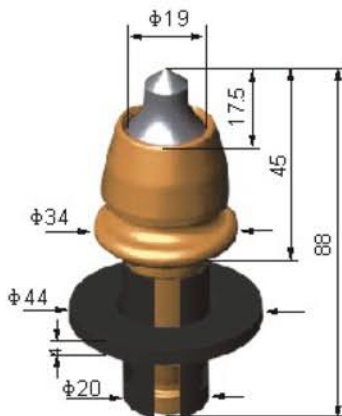

ROAD MILLING PICKS

 **Viksiss**[®]
"Zemindeki Ortanız"

Road Planing Picks

iksis®

PB-RP20-01
D16/H88

PB-RP20-02
D17.5/H88

PB-RP20-03
D17.5/H88

PB-RP20-04
D19/H88

PB-RP20-05
D19/H88

PB-RP20-06
D19/H88

Road Planing Picks

iksis®

PB-RP20-07
D18.8/H88

PB-RP20-08
D19/H88

PB-RP20-09
D19/H88

PB-RP20-10
D20.5/H88