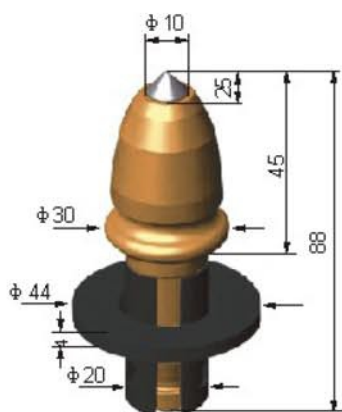

PB-RP20-10
D20.5/H88

Road Planing Picks

iksis®

PB-RP20-13
D10/H88