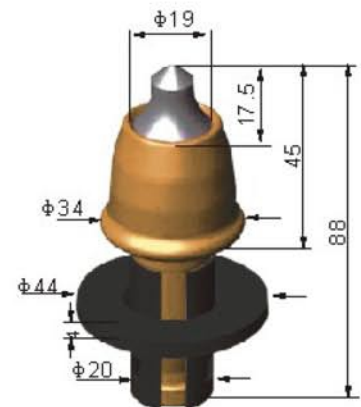

ROAD MILLING PICKS

 **Viksiss**[®]
"Zemindeki Ortanız"

Road Planing Picks

iksis®

PB-RP20-01
D16/H88

PB-RP20-02
D17.5/H88

PB-RP20-03
D17.5/H88

PB-RP20-04
D19/H88

PB-RP20-05
D19/H88

PB-RP20-06
D19/H88

Road Planing Picks

iksis®

PB-RP20-07
D18.8/H88

PB-RP20-08
D19/H88

PB-RP20-09
D19/H88

PB-RP20-10
D20.5/H88