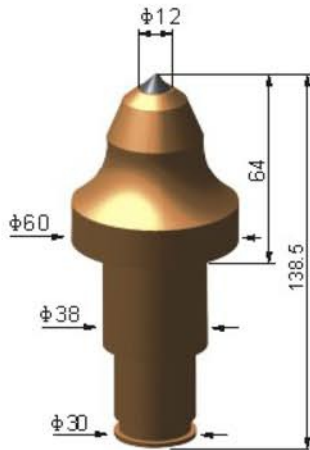

PB-MP30-05
D22/H152.8

PB-MP30-06
D19/H152.8

Mining Picks

iksis®

PB-MP30-07
D22/H140

PB-MP30-08
D22/H150

PB-MP30-09
D17/H150

PB-MP30-10
D25/H143

PB-MP30-11
D25/H139

PB-MP30-12
D19/H139

Mining Picks

iksis[®]

PB-MP30-13
D12/H138.5

PB-MP30-14
D16/H138.5

PB-MP30-15
D19/H146

PB-MP30-16
D19/H146