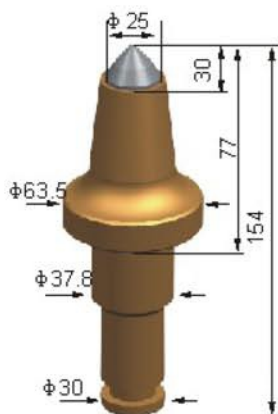

Mining Picks

iksis[®]

PB-MP30-17
D15/H146

PB-MP30-18
D17.5/H172

PB-MP30-19
D22/H164

PB-MP30-20
D19/H146

PB-MP30-21
D19/H138.5

PB-MP30-22
D19/H138.5

Surface Mining Picks

iksis[®]

PB-SM30-01
D19/H163.8

PB-SM30-02
D19/H138

PB-SM30-03
D28/H167.7

PB-SM30-04
D25/H154

PB-SM30-05
D22/H149.4

PB-SM30-06
D19/H147