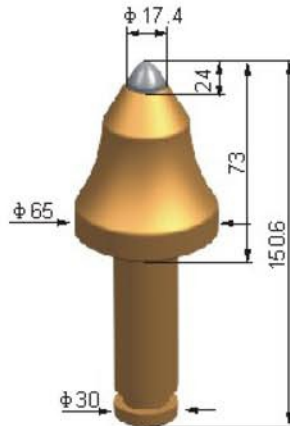

MINING PICKS

 **Viksis**[®]
"Zemindeki Ortığınız"

Mining Picks

iksis®

PB-MP30-01
D21.7/H153

PB-MP30-02
D17.4/H150.6

PB-MP30-03
D15/H151.3

PB-MP30-04
D25/H155

PB-MP30-05
D22/H152.8

PB-MP30-06
D19/H152.8

Mining Picks

iksis®

PB-MP30-07
D22/H140

PB-MP30-08
D22/H150

PB-MP30-09
D17/H150

PB-MP30-10
D25/H143