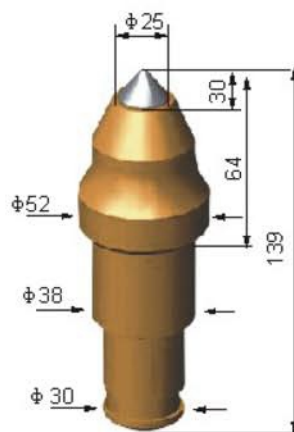

PB-MP30-05
D22/H152.8

PB-MP30-06
D19/H152.8

Mining Picks

iksis®

PB-MP30-07
D22/H140

PB-MP30-08
D22/H150

PB-MP30-09
D17/H150

PB-MP30-10
D25/H143

PB-MP30-11
D25/H139

PB-MP30-12
D19/H139

Mining Picks

iksis[®]

PB-MP30-13
D12/H138.5

PB-MP30-14
D16/H138.5

PB-MP30-15
D19/H146

PB-MP30-16
D19/H146