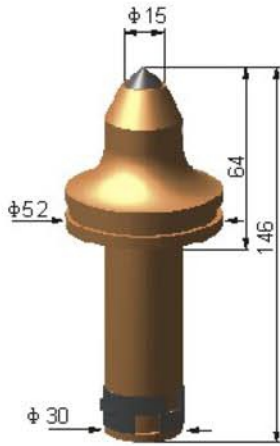

PB-MP30-11
D25/H139

PB-MP30-12
D19/H139

Mining Picks

iksis[®]

PB-MP30-13
D12/H138.5

PB-MP30-14
D16/H138.5

PB-MP30-15
D19/H146

PB-MP30-16
D19/H146

Mining Picks

iksis[®]

PB-MP30-17
D15/H146

PB-MP30-18
D17.5/H172

PB-MP30-19
D22/H164

PB-MP30-20
D19/H146

PB-MP30-21
D19/H138.5

PB-MP30-22
D19/H138.5