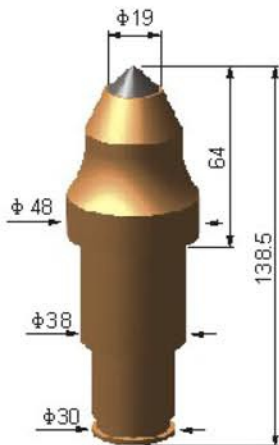

Mining Picks

iksis[®]

PB-MP30-17
D15/H146

PB-MP30-18
D17.5/H172

PB-MP30-19
D22/H164

PB-MP30-20
D19/H146

PB-MP30-21
D19/H138.5

PB-MP30-22
D19/H138.5

Surface Mining Picks

iksis[®]

PB-SM30-01
D19/H163.8

PB-SM30-02
D19/H138

PB-SM30-03
D28/H167.7

PB-SM30-04
D25/H154

PB-SM30-05
D22/H149.4

PB-SM30-06
D19/H147