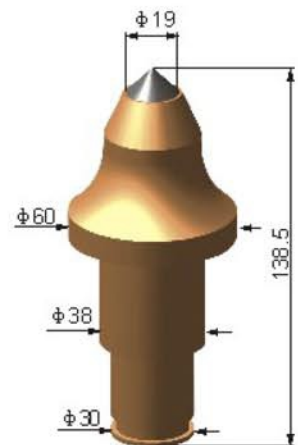

Mining Picks

iksis[®]

PB-MP30-17
D15/H146

PB-MP30-18
D17.5/H172

PB-MP30-19
D22/H164

PB-MP30-20
D19/H146

PB-MP30-21
D19/H138.5

PB-MP30-22
D19/H138.5

Surface Mining Picks

iksis[®]

PB-SM30-01
D19/H163.8

PB-SM30-02
D19/H138

PB-SM30-03
D28/H167.7

PB-SM30-04
D25/H154

PB-SM30-05
D22/H149.4

PB-SM30-06
D19/H147