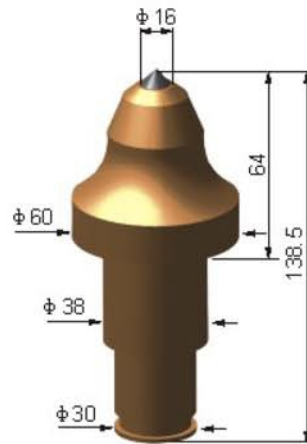

PB-MP30-11
D25/H139

PB-MP30-12
D19/H139

Mining Picks

iksis[®]

PB-MP30-13
D12/H138.5

PB-MP30-14
D16/H138.5

PB-MP30-15
D19/H146

PB-MP30-16
D19/H146

Mining Picks

iksis[®]

PB-MP30-17
D15/H146

PB-MP30-18
D17.5/H172

PB-MP30-19
D22/H164

PB-MP30-20
D19/H146

PB-MP30-21
D19/H138.5

PB-MP30-22
D19/H138.5