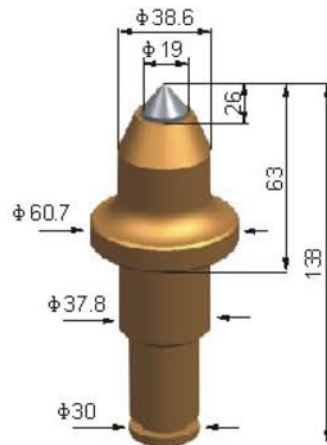

Mining Picks

iksis[®]

PB-MP30-17
D15/H146

PB-MP30-18
D17.5/H172

PB-MP30-19
D22/H164

PB-MP30-20
D19/H146

PB-MP30-21
D19/H138.5

PB-MP30-22
D19/H138.5

Surface Mining Picks

iksis[®]

PB-SM30-01
D19/H163.8

PB-SM30-02
D19/H138

PB-SM30-03
D28/H167.7

PB-SM30-04
D25/H154

PB-SM30-05
D22/H149.4

PB-SM30-06
D19/H147