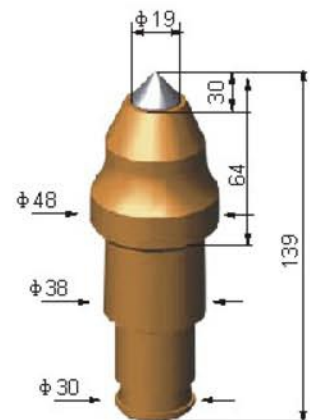

PB-MP30-05
D22/H152.8

PB-MP30-06
D19/H152.8

Mining Picks

iksis®

PB-MP30-07
D22/H140

PB-MP30-08
D22/H150

PB-MP30-09
D17/H150

PB-MP30-10
D25/H143

PB-MP30-11
D25/H139

PB-MP30-12
D19/H139

Mining Picks

iksis[®]

PB-MP30-13
D12/H138.5

PB-MP30-14
D16/H138.5

PB-MP30-15
D19/H146

PB-MP30-16
D19/H146