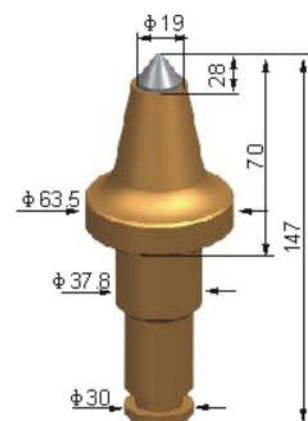

Mining Picks

iksis[®]

PB-MP30-17
D15/H146

PB-MP30-18
D17.5/H172

PB-MP30-19
D22/H164

PB-MP30-20
D19/H146

PB-MP30-21
D19/H138.5

PB-MP30-22
D19/H138.5

Surface Mining Picks

iksis[®]

PB-SM30-01
D19/H163.8

PB-SM30-02
D19/H138

PB-SM30-03
D28/H167.7

PB-SM30-04
D25/H154

PB-SM30-05
D22/H149.4

PB-SM30-06
D19/H147