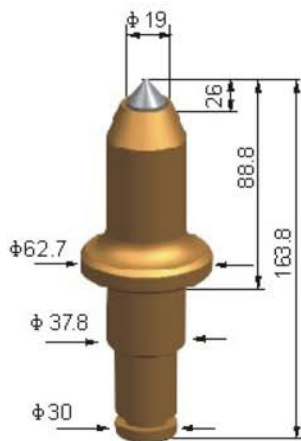

Mining Picks

iksis[®]

PB-MP30-17
D15/H146

PB-MP30-18
D17.5/H172

PB-MP30-19
D22/H164

PB-MP30-20
D19/H146

PB-MP30-21
D19/H138.5

PB-MP30-22
D19/H138.5

Surface Mining Picks

iksis[®]

PB-SM30-01
D19/H163.8

PB-SM30-02
D19/H138

PB-SM30-03
D28/H167.7

PB-SM30-04
D25/H154

PB-SM30-05
D22/H149.4

PB-SM30-06
D19/H147