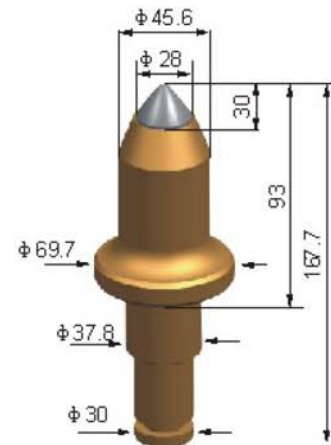

Mining Picks

iksis[®]

PB-MP30-17
D15/H146

PB-MP30-18
D17.5/H172

PB-MP30-19
D22/H164

PB-MP30-20
D19/H146

PB-MP30-21
D19/H138.5

PB-MP30-22
D19/H138.5

Surface Mining Picks

iksis[®]

PB-SM30-01
D19/H163.8

PB-SM30-02
D19/H138

PB-SM30-03
D28/H167.7

PB-SM30-04
D25/H154

PB-SM30-05
D22/H149.4

PB-SM30-06
D19/H147