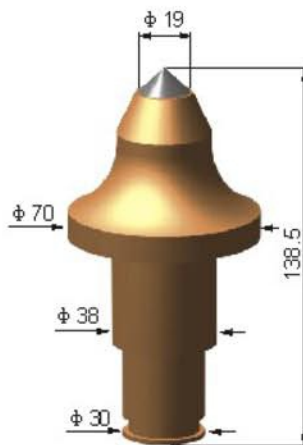

Mining Picks

iksis[®]

PB-MP30-17
D15/H146

PB-MP30-18
D17.5/H172

PB-MP30-19
D22/H164

PB-MP30-20
D19/H146

PB-MP30-21
D19/H138.5

PB-MP30-22
D19/H138.5

Surface Mining Picks

iksis[®]

PB-SM30-01
D19/H163.8

PB-SM30-02
D19/H138

PB-SM30-03
D28/H167.7

PB-SM30-04
D25/H154

PB-SM30-05
D22/H149.4

PB-SM30-06
D19/H147