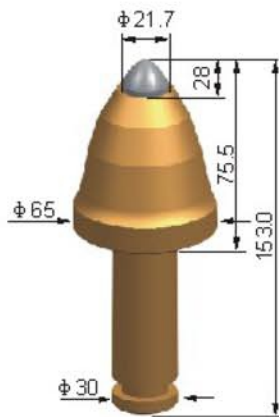

MINING PICKS

 **Viksis**[®]
"Zemindeki Ortığınız"

Mining Picks

iksis®

PB-MP30-01
D21.7/H153

PB-MP30-02
D17.4/H150.6

PB-MP30-03
D15/H151.3

PB-MP30-04
D25/H155

PB-MP30-05
D22/H152.8

PB-MP30-06
D19/H152.8

Mining Picks

iksis®

PB-MP30-07
D22/H140

PB-MP30-08
D22/H150

PB-MP30-09
D17/H150

PB-MP30-10
D25/H143

PB-MP30-11
D25/H139

PB-MP30-12
D19/H139

Mining Picks

iksis[®]

PB-MP30-13
D12/H138.5

PB-MP30-14
D16/H138.5

PB-MP30-15
D19/H146

PB-MP30-16
D19/H146