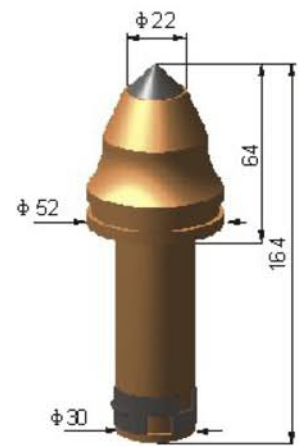

Mining Picks

iksis[®]

PB-MP30-17
D15/H146

PB-MP30-18
D17.5/H172

PB-MP30-19
D22/H164

PB-MP30-20
D19/H146

PB-MP30-21
D19/H138.5

PB-MP30-22
D19/H138.5

Surface Mining Picks

iksis[®]

PB-SM30-01
D19/H163.8

PB-SM30-02
D19/H138

PB-SM30-03
D28/H167.7

PB-SM30-04
D25/H154

PB-SM30-05
D22/H149.4

PB-SM30-06
D19/H147