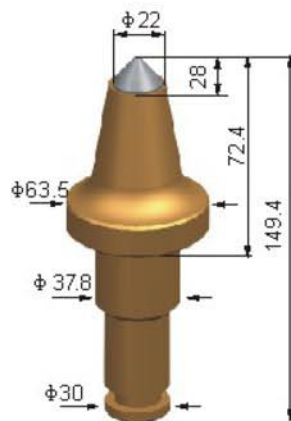

Mining Picks

iksis[®]

PB-MP30-17
D15/H146

PB-MP30-18
D17.5/H172

PB-MP30-19
D22/H164

PB-MP30-20
D19/H146

PB-MP30-21
D19/H138.5

PB-MP30-22
D19/H138.5

Surface Mining Picks

iksis[®]

PB-SM30-01
D19/H163.8

PB-SM30-02
D19/H138

PB-SM30-03
D28/H167.7

PB-SM30-04
D25/H154

PB-SM30-05
D22/H149.4

PB-SM30-06
D19/H147