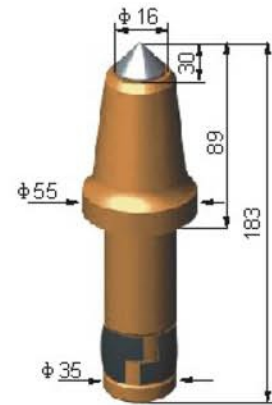

COAL-MINING CUTTER PICKS

"Zemindeki Ortığınız"

Coal-Mining Cuter Picks

iksis[®]

PB-CM25-01
D16/H139

PB-CM25-02
D16/H138

PB-CM25-03
D12/H129

PB-CM25-04
D12/H129

PB-CM25-05
D16/H129

PB-CM30-01
D16/H129

Coal-Mining Cuter Picks

iksis[®]

PB-CM30-02
D12/H160

PB-CM30-03
D12/H162

PB-CM30-04
D12/H163

PB-CM35-01
D12/H195

PB-CM35-02
D12/H195

PB-CM35-03
D19/H183

Coal-Mining Cuter Picks

iksis®

PB-CM35-04
D25/H183

PB-CM35-05
D22/H210

PB-CM35-06
D16/H183

PB-CM35-07
D25/H210