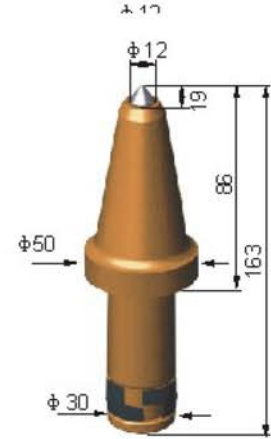

COAL-MINING CUTTER PICKS

"Zemindeki Ortığınız"

Coal-Mining Cuter Picks

iksis[®]

PB-CM25-01
D16/H139

PB-CM25-02
D16/H138

PB-CM25-03
D12/H129

PB-CM25-04
D12/H129

PB-CM25-05
D16/H129

PB-CM30-01
D16/H129

Coal-Mining Cuter Picks

iksis[®]

PB-CM30-02
D12/H160

PB-CM30-03
D12/H162

PB-CM30-04
D12/H163

PB-CM35-01
D12/H195

PB-CM35-02
D12/H195

PB-CM35-03
D19/H183

Coal-Mining Cuter Picks

iksis®

PB-CM35-04
D25/H183

PB-CM35-05
D22/H210

PB-CM35-06
D16/H183

PB-CM35-07
D25/H210