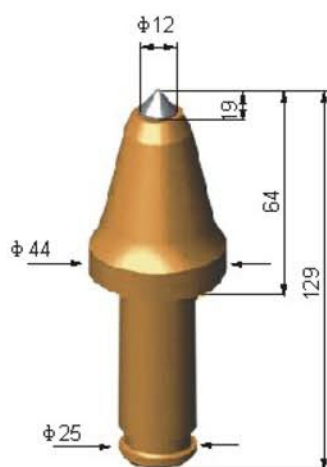

COAL-MINING CUTTER PICKS

"Zemindeki Ortığınız"

Coal-Mining Cuter Picks

iksis[®]

PB-CM25-01
D16/H139

PB-CM25-02
D16/H138

PB-CM25-03
D12/H129

PB-CM25-04
D12/H129

PB-CM25-05
D16/H129

PB-CM30-01
D16/H129

Coal-Mining Cuter Picks

iksis[®]

PB-CM30-02
D12/H160

PB-CM30-03
D12/H162

PB-CM30-04
D12/H163

PB-CM35-01
D12/H195

PB-CM35-02
D12/H195

PB-CM35-03
D19/H183

Coal-Mining Cuter Picks

iksis®

PB-CM35-04
D25/H183

PB-CM35-05
D22/H210

PB-CM35-06
D16/H183

PB-CM35-07
D25/H210