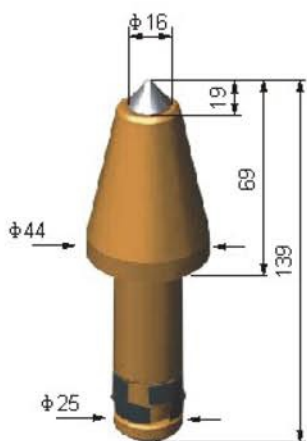

COAL-MINING CUTTER PICKS

"Zemindeki Ortığınız"

Coal-Mining Cuter Picks

iksis[®]

PB-CM25-01
D16/H139

PB-CM25-02
D16/H138

PB-CM25-03
D12/H129

PB-CM25-04
D12/H129

PB-CM25-05
D16/H129

PB-CM30-01
D16/H129

Coal-Mining Cuter Picks

iksis[®]

PB-CM30-02
D12/H160

PB-CM30-03
D12/H162

PB-CM30-04
D12/H163

PB-CM35-01
D12/H195

PB-CM35-02
D12/H195

PB-CM35-03
D19/H183

Coal-Mining Cuter Picks

iksis®

PB-CM35-04
D25/H183

PB-CM35-05
D22/H210

PB-CM35-06
D16/H183

PB-CM35-07
D25/H210