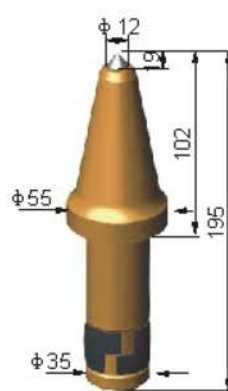

COAL-MINING CUTTER PICKS

"Zemindeki Ortığınız"

Coal-Mining Cuter Picks

iksis[®]

PB-CM25-01
D16/H139

PB-CM25-02
D16/H138

PB-CM25-03
D12/H129

PB-CM25-04
D12/H129

PB-CM25-05
D16/H129

PB-CM30-01
D16/H129

Coal-Mining Cuter Picks

iksis[®]

PB-CM30-02
D12/H160

PB-CM30-03
D12/H162

PB-CM30-04
D12/H163

PB-CM35-01
D12/H195

PB-CM35-02
D12/H195

PB-CM35-03
D19/H183

Coal-Mining Cuter Picks

iksis®

PB-CM35-04
D25/H183

PB-CM35-05
D22/H210

PB-CM35-06
D16/H183

PB-CM35-07
D25/H210