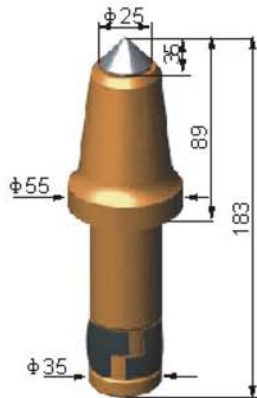

COAL-MINING CUTTER PICKS

"Zemindeki Ortığınız"

Coal-Mining Cuter Picks

iksis[®]

PB-CM25-01
D16/H139

PB-CM25-02
D16/H138

PB-CM25-03
D12/H129

PB-CM25-04
D12/H129

PB-CM25-05
D16/H129

PB-CM30-01
D16/H129

Coal-Mining Cuter Picks

iksis[®]

PB-CM30-02
D12/H160

PB-CM30-03
D12/H162

PB-CM30-04
D12/H163

PB-CM35-01
D12/H195

PB-CM35-02
D12/H195

PB-CM35-03
D19/H183

Coal-Mining Cuter Picks

iksis®

PB-CM35-04
D25/H183

PB-CM35-05
D22/H210

PB-CM35-06
D16/H183

PB-CM35-07
D25/H210