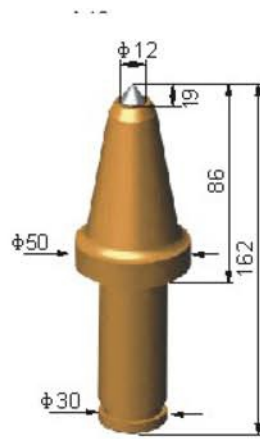

COAL-MINING CUTTER PICKS

"Zemindeki Ortığınız"

Coal-Mining Cuter Picks

iksis[®]

PB-CM25-01
D16/H139

PB-CM25-02
D16/H138

PB-CM25-03
D12/H129

PB-CM25-04
D12/H129

PB-CM25-05
D16/H129

PB-CM30-01
D16/H129

Coal-Mining Cuter Picks

iksis[®]

PB-CM30-02
D12/H160

PB-CM30-03
D12/H162

PB-CM30-04
D12/H163

PB-CM35-01
D12/H195

PB-CM35-02
D12/H195

PB-CM35-03
D19/H183

Coal-Mining Cuter Picks

iksis®

PB-CM35-04
D25/H183

PB-CM35-05
D22/H210

PB-CM35-06
D16/H183

PB-CM35-07
D25/H210