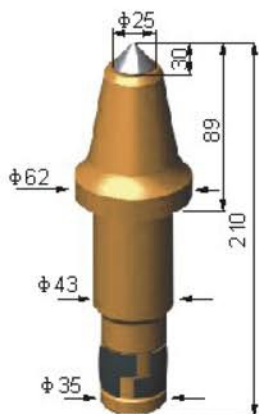

COAL-MINING CUTTER PICKS

"Zemindeki Ortığınız"

Coal-Mining Cuter Picks

iksis[®]

PB-CM25-01
D16/H139

PB-CM25-02
D16/H138

PB-CM25-03
D12/H129

PB-CM25-04
D12/H129

PB-CM25-05
D16/H129

PB-CM30-01
D16/H129

Coal-Mining Cuter Picks

iksis[®]

PB-CM30-02
D12/H160

PB-CM30-03
D12/H162

PB-CM30-04
D12/H163

PB-CM35-01
D12/H195

PB-CM35-02
D12/H195

PB-CM35-03
D19/H183

Coal-Mining Cuter Picks

iksis®

PB-CM35-04
D25/H183

PB-CM35-05
D22/H210

PB-CM35-06
D16/H183

PB-CM35-07
D25/H210