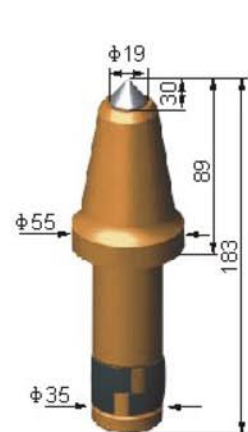

COAL-MINING CUTTER PICKS

"Zemindeki Ortığınız"

Coal-Mining Cuter Picks

iksis[®]

PB-CM25-01
D16/H139

PB-CM25-02
D16/H138

PB-CM25-03
D12/H129

PB-CM25-04
D12/H129

PB-CM25-05
D16/H129

PB-CM30-01
D16/H129

Coal-Mining Cuter Picks

iksis[®]

PB-CM30-02
D12/H160

PB-CM30-03
D12/H162

PB-CM30-04
D12/H163

PB-CM35-01
D12/H195

PB-CM35-02
D12/H195

PB-CM35-03
D19/H183

Coal-Mining Cuter Picks

iksis®

PB-CM35-04
D25/H183

PB-CM35-05
D22/H210

PB-CM35-06
D16/H183

PB-CM35-07
D25/H210