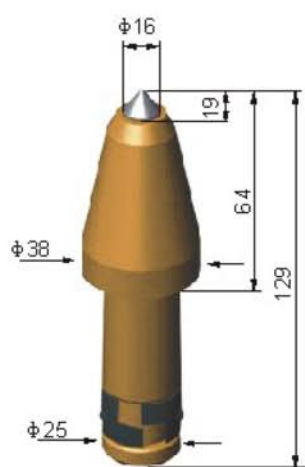

COAL-MINING CUTTER PICKS

"Zemindeki Ortığınız"

Coal-Mining Cuter Picks

iksis[®]

PB-CM25-01
D16/H139

PB-CM25-02
D16/H138

PB-CM25-03
D12/H129

PB-CM25-04
D12/H129

PB-CM25-05
D16/H129

PB-CM30-01
D16/H129

Coal-Mining Cuter Picks

iksis[®]

PB-CM30-02
D12/H160

PB-CM30-03
D12/H162

PB-CM30-04
D12/H163

PB-CM35-01
D12/H195

PB-CM35-02
D12/H195

PB-CM35-03
D19/H183

Coal-Mining Cuter Picks

iksis®

PB-CM35-04
D25/H183

PB-CM35-05
D22/H210

PB-CM35-06
D16/H183

PB-CM35-07
D25/H210