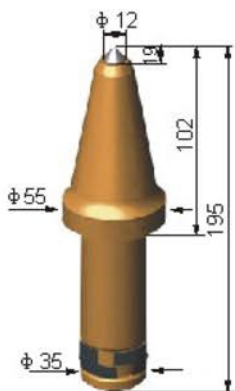

COAL-MINING CUTTER PICKS

"Zemindeki Ortığınız"

Coal-Mining Cuter Picks

iksis[®]

PB-CM25-01
D16/H139

PB-CM25-02
D16/H138

PB-CM25-03
D12/H129

PB-CM25-04
D12/H129

PB-CM25-05
D16/H129

PB-CM30-01
D16/H129

Coal-Mining Cuter Picks

iksis[®]

PB-CM30-02
D12/H160

PB-CM30-03
D12/H162

PB-CM30-04
D12/H163

PB-CM35-01
D12/H195

PB-CM35-02
D12/H195

PB-CM35-03
D19/H183

Coal-Mining Cuter Picks

iksis®

PB-CM35-04
D25/H183

PB-CM35-05
D22/H210

PB-CM35-06
D16/H183

PB-CM35-07
D25/H210