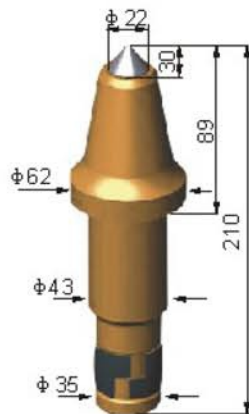

COAL-MINING CUTTER PICKS

"Zemindeki Ortığınız"

Coal-Mining Cuter Picks

iksis[®]

PB-CM25-01
D16/H139

PB-CM25-02
D16/H138

PB-CM25-03
D12/H129

PB-CM25-04
D12/H129

PB-CM25-05
D16/H129

PB-CM30-01
D16/H129

Coal-Mining Cuter Picks

iksis[®]

PB-CM30-02
D12/H160

PB-CM30-03
D12/H162

PB-CM30-04
D12/H163

PB-CM35-01
D12/H195

PB-CM35-02
D12/H195

PB-CM35-03
D19/H183

Coal-Mining Cuter Picks

iksis®

PB-CM35-04
D25/H183

PB-CM35-05
D22/H210

PB-CM35-06
D16/H183

PB-CM35-07
D25/H210