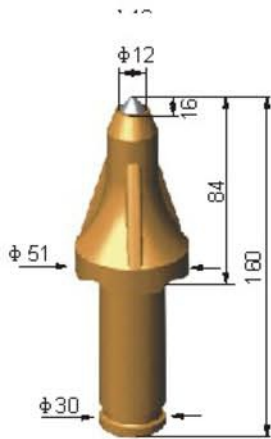

COAL-MINING CUTTER PICKS

"Zemindeki Ortığınız"

Coal-Mining Cuter Picks

iksis[®]

PB-CM25-01
D16/H139

PB-CM25-02
D16/H138

PB-CM25-03
D12/H129

PB-CM25-04
D12/H129

PB-CM25-05
D16/H129

PB-CM30-01
D16/H129

Coal-Mining Cuter Picks

iksis[®]

PB-CM30-02
D12/H160

PB-CM30-03
D12/H162

PB-CM30-04
D12/H163

PB-CM35-01
D12/H195

PB-CM35-02
D12/H195

PB-CM35-03
D19/H183

Coal-Mining Cuter Picks

iksis®

PB-CM35-04
D25/H183

PB-CM35-05
D22/H210

PB-CM35-06
D16/H183

PB-CM35-07
D25/H210