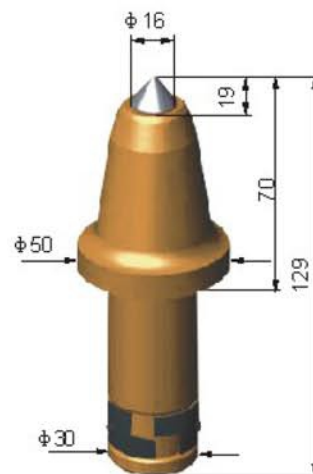

COAL-MINING CUTTER PICKS

"Zemindeki Ortığınız"

Coal-Mining Cuter Picks

iksis[®]

PB-CM25-01
D16/H139

PB-CM25-02
D16/H138

PB-CM25-03
D12/H129

PB-CM25-04
D12/H129

PB-CM25-05
D16/H129

PB-CM30-01
D16/H129

Coal-Mining Cuter Picks

iksis[®]

PB-CM30-02
D12/H160

PB-CM30-03
D12/H162

PB-CM30-04
D12/H163

PB-CM35-01
D12/H195

PB-CM35-02
D12/H195

PB-CM35-03
D19/H183

Coal-Mining Cuter Picks

iksis®

PB-CM35-04
D25/H183

PB-CM35-05
D22/H210

PB-CM35-06
D16/H183

PB-CM35-07
D25/H210